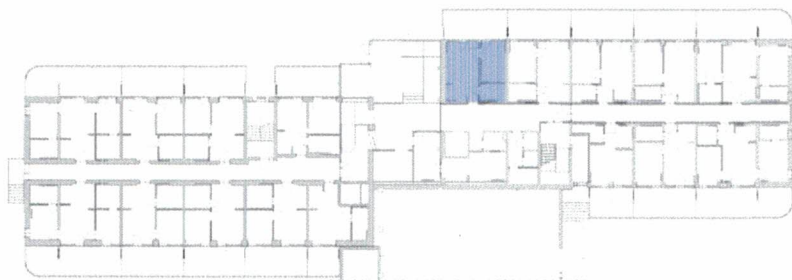

Apartamenty Jastrzębia Góra

lokal nr 1
parter
pow. użytkowa 31,7 m²

0m 1m 2m 3m 4m

tech. bud. Kazimierz Miłosz
Uprawnienia budowlane do kierowania robotami
budowlanymi bez ograniczeń
w specjalności konstrukcyjno-budowlanej
i do projektowania w specjalności architektonicznej
w ograniczonym zakresie
Nr ewid. ZGP III/630/53/78 • POM/BO/0982/08

schemat lokalizacji lokalu

zestawienie powierzchni

Nr	Nazwa	Pow. użytk. [m ²]
A.I.1.01	Salon z aneksem kuchennym	18,11
A.I.1.02	Sypialnia	9,84
A.I.1.03	Łazienka	3,75
	Suma powierzchni	31,7
A.I.1.b	Balkon	18,28