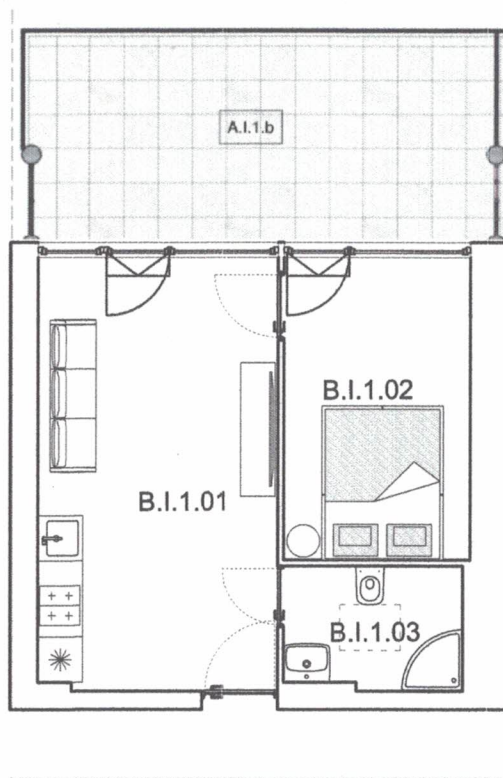

Apartamenty Jastrzębia Góra

lokal nr 1
parter
pow. użytkowa 31,7 m²

0m 1m 2m 3m 4m

tech. bud. Kazimierz Miłosz
Uprawnienia budowlane do kierowania robotami
budowlanymi bez ograniczeń
w specjalności konstrukcyjno-budowlanej
i do projektowania w specjalności architektonicznej
w ograniczonym zakresie
Nr ewid. ZGP III/630/53/78 • POM/BO/0982/08

schemat lokalizacji lokalu

zestawienie powierzchni

Nr	Nazwa	Pow. użytk. [m ²]
A.I.1.01	Salon z aneksem kuchennym	18,11
A.I.1.02	Sypialnia	9,84
A.I.1.03	Łazienka	3,75
	Suma powierzchni	31,7
A.I.1.b	Balkon	18,28