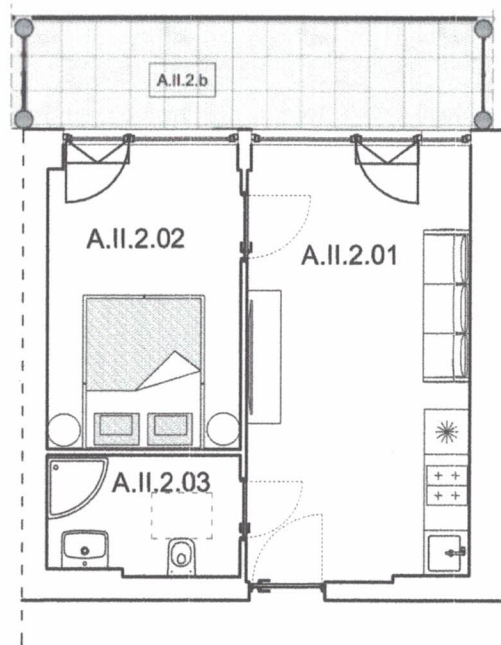

Apartamenty Jastrzębia Góra

lokal nr 10

I piętro

pow. użytkowa 31,08 m²

tech. bud. Kazimierz Miosz
Uprawnienia budowlane do kierowania robotami
budowlanymi bez ograniczeń
w specjalności konstrukcyjno-budowlanej
i do projektowania w specjalności architektonicznej
w ograniczonym zakresie
Nr ewid. ZGP III/630/53/78 • POM/BO/0982/03

schemat lokalizacji lokalu

zestawienie powierzchni

Nr	Nazwa	Pow. użytk. [m ²]
A.II.2.01	Salon z aneksem kuchennym	16,91
A.II.2.02	Sypialnia	10,19
A.II.2.03	Łazienka	3,98
	Suma powierzchni	31,08
A.II.2.b	Balkon	9,08