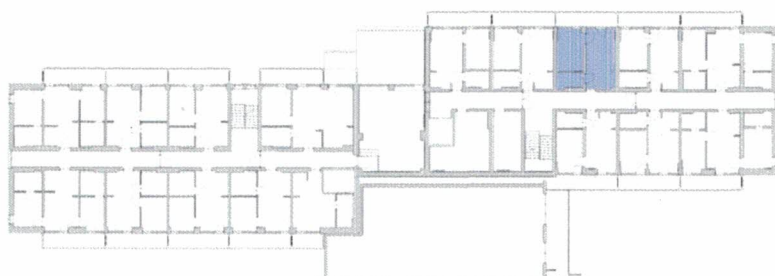

Apartamenty Jastrzębia Góra

lokal nr 11

I piętro

pow. użytkowa 31,4 m²

0m 1m 2m 3m 4m

tech. bud. Kazimierz Miłosz
Uprawnienia budowlane do kierowania robotami
budowlanymi bez ograniczeń
w specjalności konstrukcyjno-budowlanej
i do projektowania w specjalności architektonicznej
w ograniczonym zakresie
Nr ewid. ZGP III/630/53/78 • POM/BO/09&2/03

schemat lokalizacji lokalu

zestawienie powierzchni

Nr	Nazwa	Pow. użyt. [m ²]
A.II.3.01	Salon z aneksem kuchennym	17,09
A.II.3.02	Sypialnia	10,34
A.II.3.03	Łazienka	3,97
	Suma powierzchni	31,4
A.II.3.b	Balkon	8,99