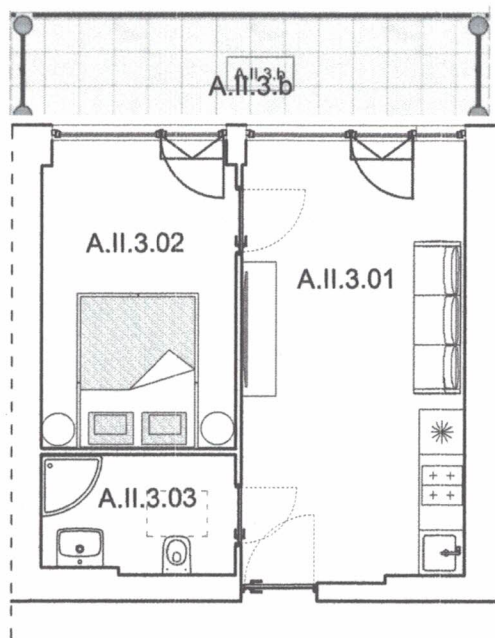

Apartamenty Jastrzębia Góra

lokal nr 11

I piętro

pow. użytkowa 31,4 m²

0m 1m 2m 3m 4m

tech. bud. Kazimierz Miłosz
Uprawnienia budowlane do kierowania robotami
budowlanymi bez ograniczeń
w specjalności konstrukcyjno-budowlanej
i do projektowania w specjalności architektonicznej
w ograniczonym zakresie
Nr ewid. ZGP III/630/53/78 • POM/BO/09&2/03

schemat lokalizacji lokalu

zestawienie powierzchni

Nr	Nazwa	Pow. użyt. [m ²]
A.II.3.01	Salon z aneksem kuchennym	17,09
A.II.3.02	Sypialnia	10,34
A.II.3.03	Łazienka	3,97
	Suma powierzchni	31,4
A.II.3.b	Balkon	8,99