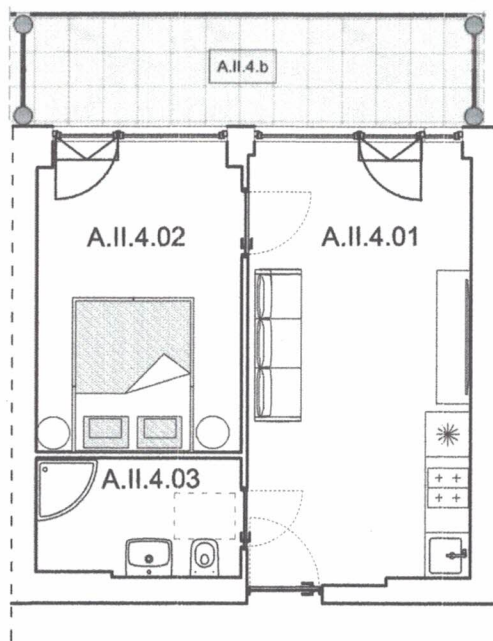

Apartamenty Jastrzębia Góra

lokal nr 12

I piętro

pow. użytkowa 32,28 m²

0m 1m 2m 3m 4m

tech. bud. Kazimierz Miłosz
Uprawnienia budowlane do kierowania robotami
budowlanymi bez ograniczeń
w specjalności konstrukcyjno-budowlanej
i do projektowania w specjalności architektonicznej
w ograniczonym zakresie
Nr ewid. ZGP III/630/53/78 • POM/BO/0982/03

schemat lokalizacji lokalu

zestawienie powierzchni

Nr	Nazwa	Pow. użyt. [m ²]
A.II.4.01	Salon z aneksem kuchennym	17,15
A.II.4.02	Sypialnia	10,96
A.II.4.03	Łazienka	4,17
	Suma powierzchni	32,28
A.II.4.b	Balkon	8,92