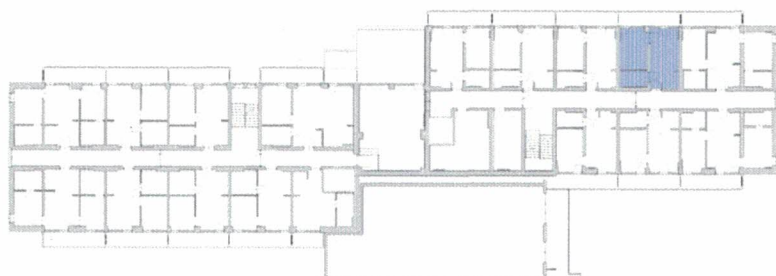

Apartamenty Jastrzębia Góra

lokal nr 12

I piętro

pow. użytkowa 32,28 m²

0m 1m 2m 3m 4m

tech. bud. Kazimierz Miłosz
Uprawnienia budowlane do kierowania robotami
budowlanymi bez ograniczeń
w specjalności konstrukcyjno-budowlanej
i do projektowania w specjalności architektonicznej
w ograniczonym zakresie
Nr ewid. ZGP III/630/53/78 • POM/BO/0982/03

schemat lokalizacji lokalu

zestawienie powierzchni

Nr	Nazwa	Pow. użyt. [m ²]
A.II.4.01	Salon z aneksem kuchennym	17,15
A.II.4.02	Sypialnia	10,96
A.II.4.03	Łazienka	4,17
	Suma powierzchni	32,28
A.II.4.b	Balkon	8,92