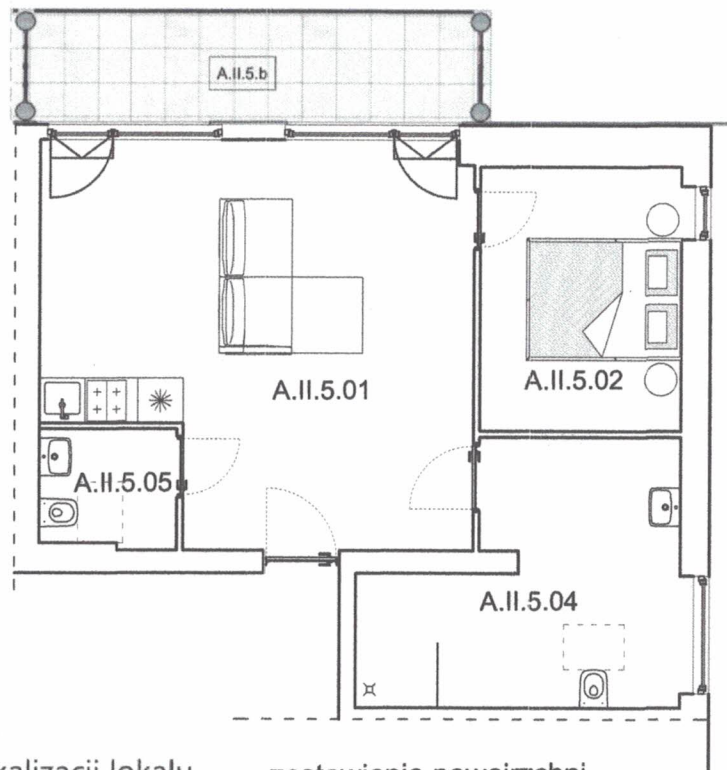

# Apartamenty Jastrzębia Góra

lokal nr 13

I piętro

pow. użytkowa 52,12 m<sup>2</sup>

0m 1m 2m 3m 4m

**tech. bud. Kazimierz Miłoś**  
Uprawnienia budowlane do kierowania robotami  
budowlanymi bez ograniczeń  
w specjalności konstrukcyjno-budowlanej  
i do projektowania w specjalności architektonicznej  
w ograniczonym zakresie  
Nr ewid. ZGP III/630/53/78 • POM/BO/0982/0

schemat lokalizacji lokalu

zestawienie powierzchni

Nr	Nazwa	Pow. użytk. [m <sup>2</sup> ]
A.II.5.01	Salon z aneksem kuchennym	27,8
A.II.5.02	Sypialnia	9,28
A.II.5.03	Łazienka	12,23
A.II.5.04	Łazienka	2,81