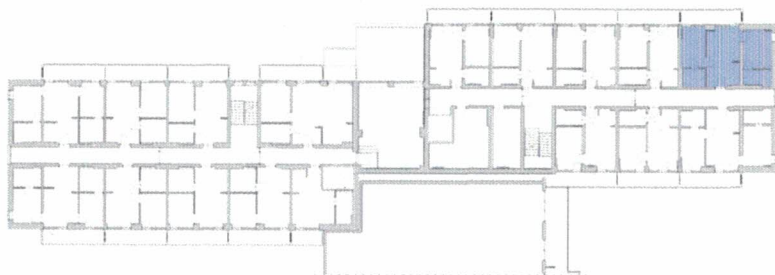

# Apartamenty Jastrzębia Góra

lokal nr 13

I piętro

pow. użytkowa 52,12 m<sup>2</sup>

0m 1m 2m 3m 4m

**tech. bud. Kazimierz Miłoś**  
Uprawnienia budowlane do kierowania robotami  
budowlanymi bez ograniczeń  
w specjalności konstrukcyjno-budowlanej  
i do projektowania w specjalności architektonicznej  
w ograniczonym zakresie  
Nr ewid. ZGP III/630/53/78 • POM/BO/0982/0

schemat lokalizacji lokalu

zestawienie powierzchni

Nr	Nazwa	Pow. użytk. [m <sup>2</sup> ]
A.II.5.01	Salon z aneksem kuchennym	27,8
A.II.5.02	Sypialnia	9,28
A.II.5.03	Łazienka	12,23
A.II.5.04	Łazienka	2,81