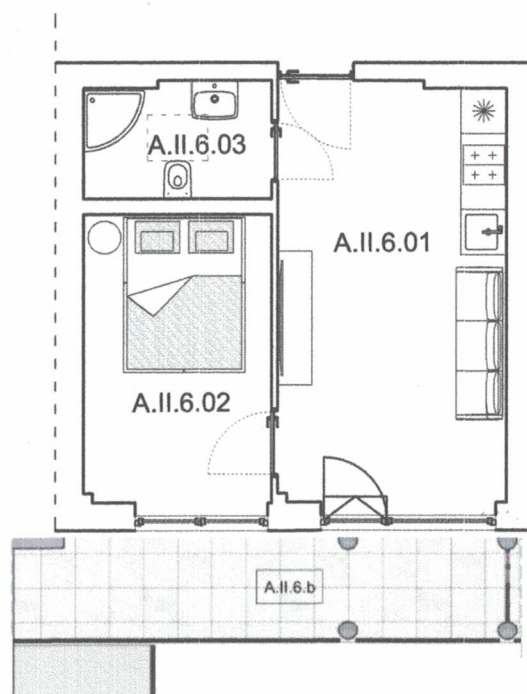

Apartamenty Jastrzębia Góra

lokal nr 14

I piętro

pow. użytkowa 30,58 m²

tech. bud. Kazimierz Miłoś
Uprawnienia budowlane do kierowania robotami
budowlanymi bez ograniczeń
w specjalności konstrukcyjno-budowlanej
Do projektowania w specjalności architektonicznej
w ograniczonym zakresie
Nr ewid. ZGP III/630/53/78 • POM/BO/0982/03

schemat lokalizacji lokalu

zestawienie powierzchni

Nr	Nazwa	Pow. użytk. [m ²]
A.II.6.01	Salon z aneksem kuchennym	17,09
A.II.6.02	Sypialnia	9,72
A.II.6.03	Łazienka	3,77
	Suma powierzchni	30,58
A.II.6.b	Balkon	9,57