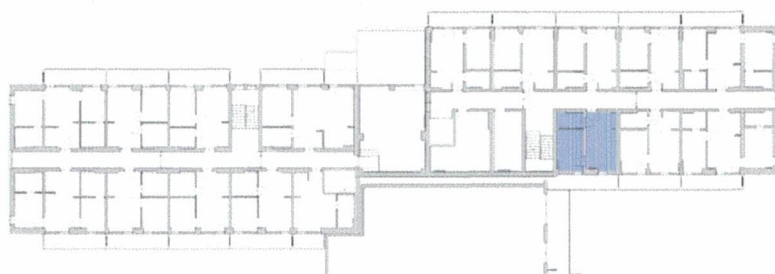

Apartamenty Jastrzębia Góra

lokal nr 14

I piętro

pow. użytkowa 30,58 m²

tech. bud. Kazimierz Miłoś
Uprawnienia budowlane do kierowania robotami
budowlanymi bez ograniczeń
w specjalności konstrukcyjno-budowlanej
Do projektowania w specjalności architektonicznej
w ograniczonym zakresie
Nr ewid. ZGP III/630/53/78 • POM/BO/0982/03

schemat lokalizacji lokalu

zestawienie powierzchni

Nr	Nazwa	Pow. użytk. [m ²]
A.II.6.01	Salon z aneksem kuchennym	17,09
A.II.6.02	Sypialnia	9,72
A.II.6.03	Łazienka	3,77
	Suma powierzchni	30,58
A.II.6.b	Balkon	9,57