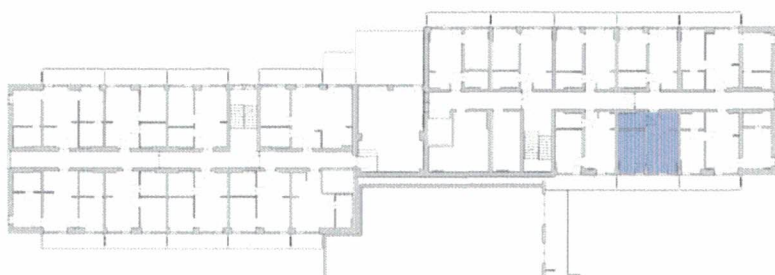

Apartamenty Jastrzębia Góra

lokal nr 15

I piętro

pow. użytkowa 30,4 m²

0m 1m 2m 3m 4m

tech. bud. **Kazimierz Miłoś**

Uprawnienia budowlane do kierowania robotami
budowlanymi bez ograniczeń

w specjalności konstrukcyjno-budowlanej
i do projektowania w specjalności architektonicznej
w ograniczonym zakresie

Nr ewid. ZGP III/630/53/78 • POM/BO/0982/03

schemat lokalizacji lokalu

zestawienie powierzcni

Nr	Nazwa	Pow. użyt. [m ²]
A.II.7.01	Salon z aneksem kuchennym	16,29
A.II.7.02	Sypialnia	10,23
A.II.7.03	Łazienka	3,88
	Suma powierzchni	30,4
A.II.7.b	Balkon	8,92