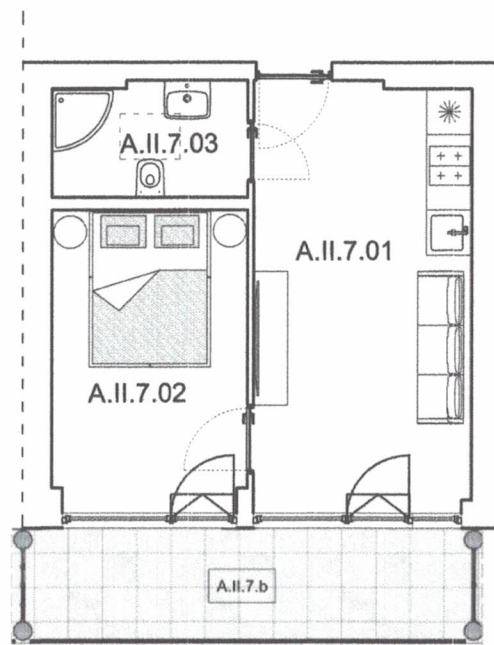

Apartamenty Jastrzębia Góra

lokal nr 15

I piętro

pow. użytkowa 30,4 m²

0m 1m 2m 3m 4m

tech. bud. **Kazimierz Miłoś**

Uprawnienia budowlane do kierowania robotami
budowlanymi bez ograniczeń

w specjalności konstrukcyjno-budowlanej
i do projektowania w specjalności architektonicznej
w ograniczonym zakresie

Nr ewid. ZGP III/630/53/78 • POM/BO/0982/03

schemat lokalizacji lokalu

zestawienie powierzcni

Nr	Nazwa	Pow. użyt. [m ²]
A.II.7.01	Salon z aneksem kuchennym	16,29
A.II.7.02	Sypialnia	10,23
A.II.7.03	Łazienka	3,88
	Suma powierzchni	30,4
A.II.7.b	Balkon	8,92