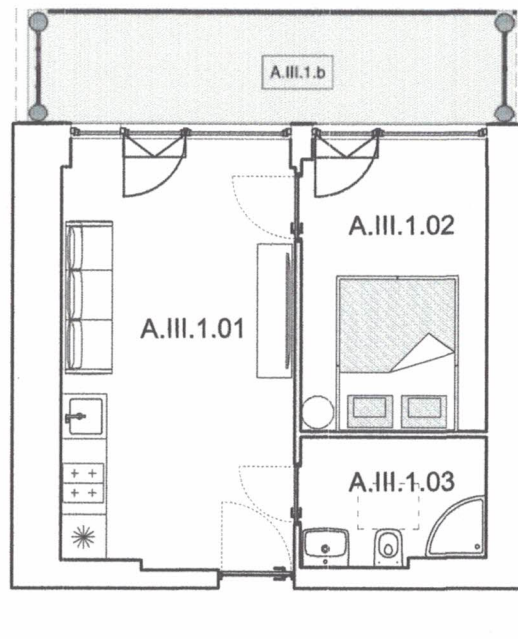

Apartamenty Jastrzębia Góra

lokal nr 17

II piętro

pow. użytkowa 30,85 m²

tech. bud. Kazimierz Miłoś
Uprawnienia budowlane do kierowania robotami
budowlanymi bez ograniczeń
w specjalności konstrukcyjno-budowlanej
i do projektowania w specjalności architektonicznej
w ograniczonym zakresie
Nr ewid. ZGP III/630/53/78 • POM/BO/0982/03

schemat lokalizacji lokalu

zestawienie powierzchni

Nr	Nazwa	Pow. użytk. [m ²]
A.III.1.01	Salon z aneksem kuchennym	17,37
A.III.1.02	Sypialnia	9,4
A.III.1.03	Łazienka	4,08
Suma powierzchni		30,85
A.III.1.b	Balkon	9,28