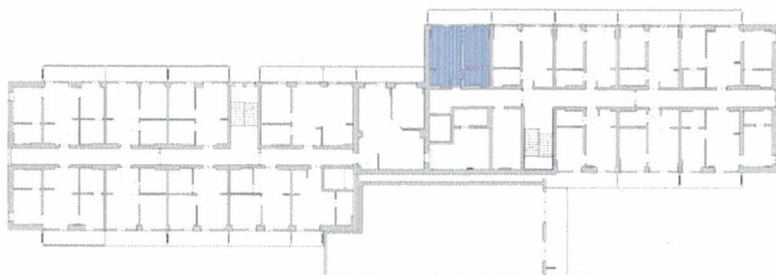

Apartamenty Jastrzębia Góra

lokal nr 17

II piętro

pow. użytkowa 30,85 m²

tech. bud. Kazimierz Miłoś
Uprawnienia budowlane do kierowania robotami
budowlanymi bez ograniczeń
w specjalności konstrukcyjno-budowlanej
i do projektowania w specjalności architektonicznej
w ograniczonym zakresie
Nr ewid. ZGP III/630/53/78 • POM/BO/0982/03

schemat lokalizacji lokalu

zestawienie powierzchni

Nr	Nazwa	Pow. użytk. [m ²]
A.III.1.01	Salon z aneksem kuchennym	17,37
A.III.1.02	Sypialnia	9,4
A.III.1.03	Łazienka	4,08
Suma powierzchni		30,85
A.III.1.b	Balkon	9,28