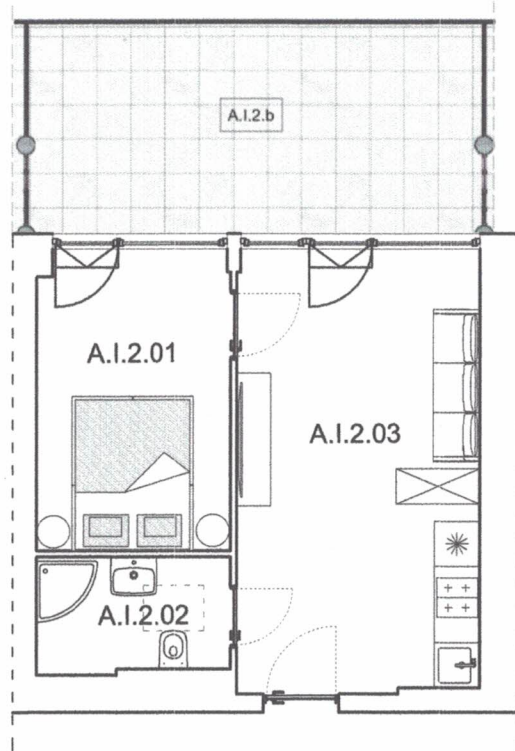

Apartamenty Jastrzębia Góra

lokal nr 2
parter
pow. użytkowa 32,79 m²

0m 1m 2m 3m 4m

Arch. bud. **Kazimierz Miłoś**
uprawnienia budowlane do kierowania robotami
budowlanymi bez ograniczeń
w specjalności konstrukcyjno-budowlanej
i do projektowania w specjalności architektonicznej
w ograniczonym zakresie
Nr ewid. ZGP III/630/53/78 • POM/BO/0982/09

schemat lokalizacji lokalu

zestawienie powierzchni

Nr	Nazwa	Pow. użyt. [m ²]
A.I.2.01	Sypialnia	10,12
A.I.2.02	Łazienka	3,87
A.I.2.03	Salon z aneksem kuchennym	18,8
	Suma powierzchni	32,79
A.I.2.b	Balkon	17,86