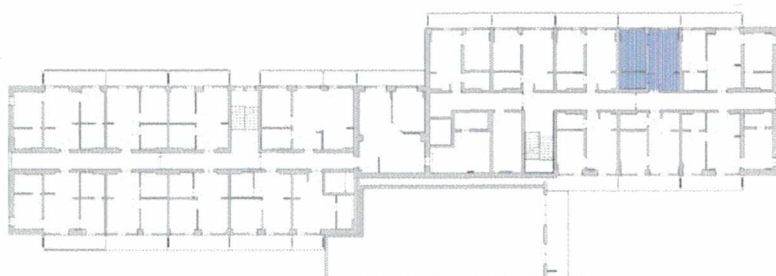

Apartamenty Jastrzębia Góra

lokal nr 20
II piętro
pow. użytkowa 31,15 m²

tech. bud. Kazimierz Miłosz
Uprawnienia budowlane do kierowania robotami
budowlanymi bez ograniczeń
w specjalności konstrukcyjno-budowlanej
i do projektowania w specjalności architektonicznej
w ograniczonym zakresie
Nr ewid. ZGP III/630/53/78 • POM/BO/0982/03

schemat lokalizacji lokalu

zestawienie powierzchni

Nr	Nazwa	Pow. użyt. [m ²]
A.III.4.01	Salon z aneksem kuchennym	17,2
A.III.4.02	Sypialnia	10,16
A.III.4.03	Łazienka	3,79
	Suma powierzchni	31,15
A.III.4.b	Balkon	8,92