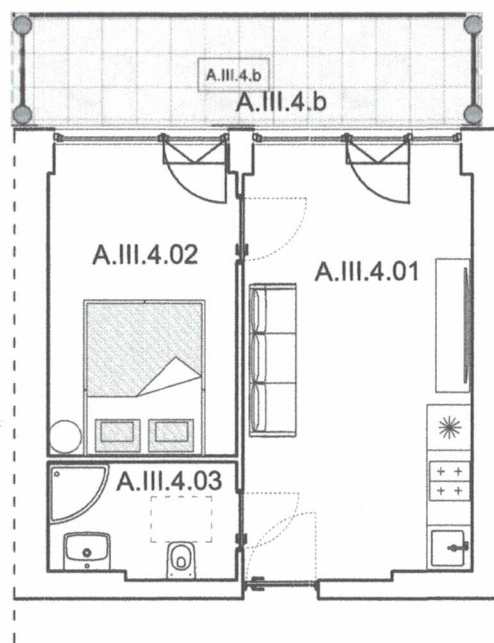

Apartamenty Jastrzębia Góra

lokal nr 20
II piętro
pow. użytkowa 31,15 m²

tech. bud. Kazimierz Miłosz
Uprawnienia budowlane do kierowania robotami
budowlanymi bez ograniczeń
w specjalności konstrukcyjno-budowlanej
i do projektowania w specjalności architektonicznej
w ograniczonym zakresie
Nr ewid. ZGP III/630/53/78 • POM/BO/0982/03

schemat lokalizacji lokalu

zestawienie powierzchni

Nr	Nazwa	Pow. użyt. [m ²]
A.III.4.01	Salon z aneksem kuchennym	17,2
A.III.4.02	Sypialnia	10,16
A.III.4.03	Łazienka	3,79
	Suma powierzchni	31,15
A.III.4.b	Balkon	8,92