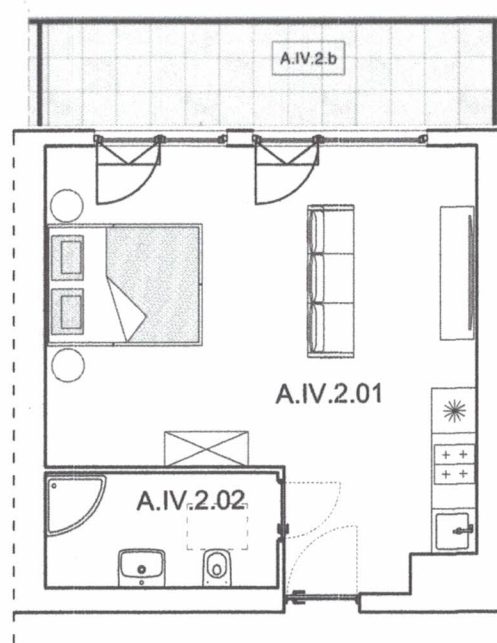

Apartamenty Jastrzębia Góra

lokal nr 26
poddasze
pow. użytkowa 31,7 m²

0m 1m 2m 3m 4m

tech. bud. Kazimierz Miłoś
Uprawnienia budowlane do kierowania robotami
budowlanymi bez ograniczeń
w specjalności konstrukcyjno-budowlanej
i do projektowania w specjalności architektonicznej
w ograniczonym zakresie
Nr ewid. ZGP III/630/53/78 • POM/BC/0982/03

schemat lokalizacji lokalu

zestawienie powierzchni

Nr	Nazwa	Pow. użytk. [m ²]
A.IV.2.01	Salon z aneksem kuchennym	27,99
A.IV.2.02	Łazienka	4,67
	Suma powierzchni	32,66
A.IV.2.b	Balkon	8,97

wymiary i powierzchnie mogą
zawierać margines błędów.