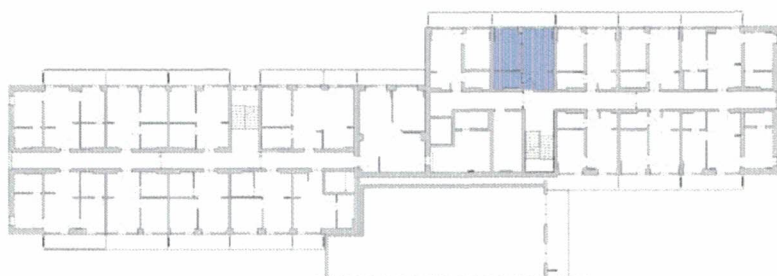

Apartamenty Jastrzębia Góra

lokal nr 26
poddasze
pow. użytkowa 31,7 m²

0m 1m 2m 3m 4m

tech. bud. Kazimierz Miłoś
Uprawnienia budowlane do kierowania robotami
budowlanymi bez ograniczeń
w specjalności konstrukcyjno-budowlanej
i do projektowania w specjalności architektonicznej
w ograniczonym zakresie
Nr ewid. ZGP III/630/53/78 • POM/BC/0982/03

schemat lokalizacji lokalu

zestawienie powierzchni

Nr	Nazwa	Pow. użytk. [m ²]
A.IV.2.01	Salon z aneksem kuchennym	27,99
A.IV.2.02	Łazienka	4,67
	Suma powierzchni	32,66
A.IV.2.b	Balkon	8,97

wymiary i powierzchnie mogą
zawierać margines błędów.