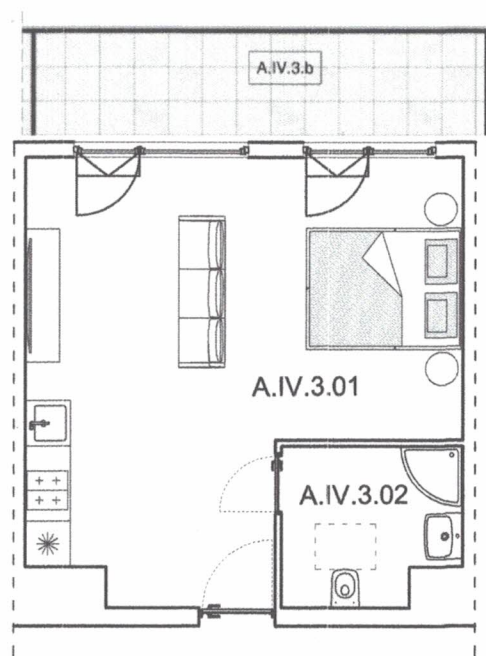

Apartamenty Jastrzębia Góra

lokal nr 27
poddasze
pow. użytkowa 33,06 m²

tech. bud. Kazimierz Miłosz
Uprawnienia budowlane do kierowania robotami
budowlanymi bez ograniczeń
w specjalności konstrukcyjno-budowlanej
do projektowania w specjalności architektonicznej
w ograniczonym zakresie
Dz. Urzęd. ZGP III/630/53/78 • POM/BO/0982/03

schemat lokalizacji lokalu

zestawienie powierzchni

Nr	Nazwa	Pow. użytk. [m ²]
A.IV.3.01	Salon z aneksem kuchennym	28,31
A.IV.3.02	Łazienka	4,75
	Suma powierzchni	33,06
A.IV.3.b	Balkon	8,94

wymiary i powierzchnie mogą
zawierać margines błęd.