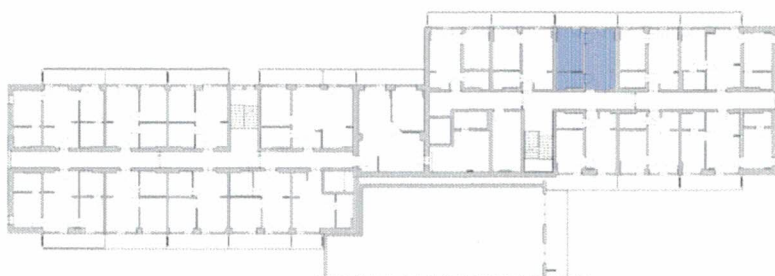

Apartamenty Jastrzębia Góra

lokal nr 27
poddasze
pow. użytkowa 33,06 m²

tech. bud. Kazimierz Miłosz
Uprawnienia budowlane do kierowania robotami
budowlanymi bez ograniczeń
w specjalności konstrukcyjno-budowlanej
do projektowania w specjalności architektonicznej
w ograniczonym zakresie
Dz. Urzęd. ZGP III/630/53/78 • POM/BO/0982/03

schemat lokalizacji lokalu

zestawienie powierzchni

Nr	Nazwa	Pow. użytk. [m ²]
A.IV.3.01	Salon z aneksem kuchennym	28,31
A.IV.3.02	Łazienka	4,75
	Suma powierzchni	33,06
A.IV.3.b	Balkon	8,94

wymiary i powierzchnie mogą
zawierać margines błęd.