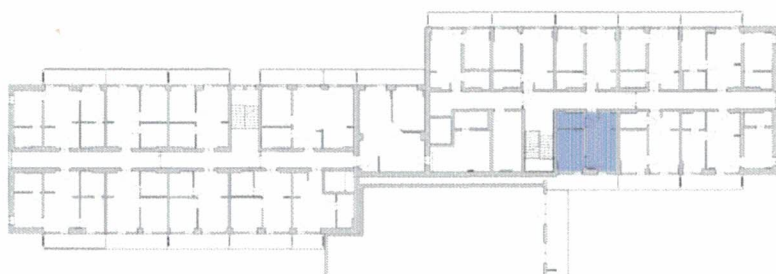

Apartamenty Jastrzębia Góra

lokal nr 30
poddasze
pow. użytkowa 31,7 m²

tech. bud. Kazimierz Miłoś
Uprawnienia budowlane do kierowania robotami
budowlanymi bez ograniczeń
w specjalności konstrukcyjno-budowlanej
i do projektowania w specjalności architektonicznej
w ograniczonym zakresie
Nr ewid. ZGP III/630/53/78 • POM/BO/0982/03

schemat lokalizacji lokalu

zestawienie powierzcni

| Nr | Nazwa | Pow. użyt. [m ²] |
|-----------|---------------------------|------------------------------|
| A.IV.6.01 | Salon z aneksem kuchennym | 18,36 |
| A.IV.6.02 | Łazienka | 4,52 |
| A.IV.6.03 | Sypialnia | 9,0 |
| | Suma powierzcni | 31,7 |
| A.IV.6.b | Balkon | 9,1 |