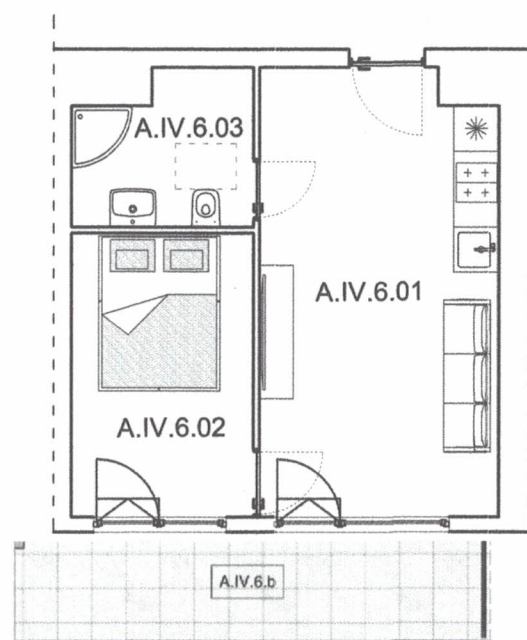

Apartamenty Jastrzębia Góra

lokal nr 30
poddasze
pow. użytkowa 31,7 m²

tech. bud. Kazimierz Miłoś
Uprawnienia budowlane do kierowania robotami
budowlanymi bez ograniczeń
w specjalności konstrukcyjno-budowlanej
i do projektowania w specjalności architektonicznej
w ograniczonym zakresie
Nr ewid. ZGP III/630/53/78 • POM/BO/0982/03

schemat lokalizacji lokalu

zestawienie powierzcni

| Nr | Nazwa | Pow. użyt. [m ²] |
|-----------|---------------------------|------------------------------|
| A.IV.6.01 | Salon z aneksem kuchennym | 18,36 |
| A.IV.6.02 | Łazienka | 4,52 |
| A.IV.6.03 | Sypialnia | 9,0 |
| | Suma powierzcni | 31,7 |
| A.IV.6.b | Balkon | 9,1 |