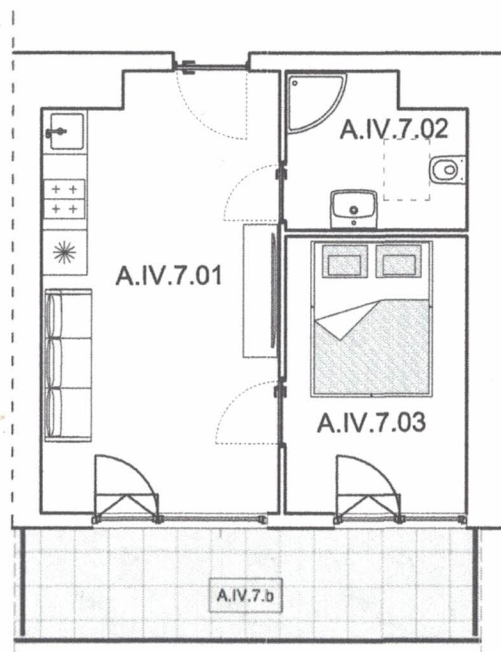

Apartamenty Jastrzębia Góra

lokal nr 31
poddasze
pow. użytkowa 31,13 m²

0m 1m 2m 3m 4m

tech. bud. Kazimierz Miłosz
Uprawnienia budowlane do kierowania robotami
budowlanymi bez ograniczeń
w specjalności konstrukcyjno-budowlanej
i do projektowania w specjalności architektonicznej
w ograniczonym zakresie
Nr ewid. ZGP III/630/53/78 • POM/BO/0982/03

schemat lokalizacji lokalu

zestawienie powierzchni

Nr	Nazwa	Pow. użytk. [m ²]
A.IV.7.01	Salon z aneksem kuchennym	17,77
A.IV.7.02	Łazienka	4,58
A.IV.7.03	Sypialnia	8,78
	Suma powierzchnia	31,13
A.IV.7.b	Balkon	9,0