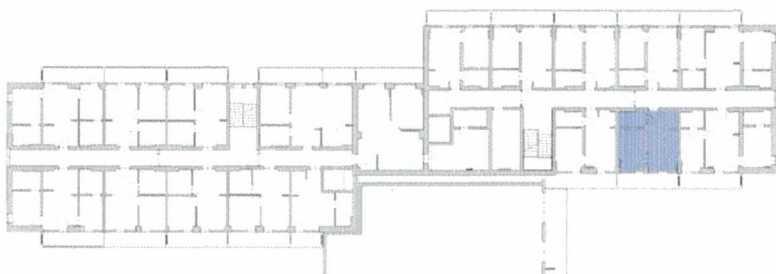

Apartamenty Jastrzębia Góra

lokal nr 31
poddasze
pow. użytkowa 31,13 m²

0m 1m 2m 3m 4m

tech. bud. Kazimierz Miłosz
Uprawnienia budowlane do kierowania robotami
budowlanymi bez ograniczeń
w specjalności konstrukcyjno-budowlanej
i do projektowania w specjalności architektonicznej
w ograniczonym zakresie
Nr ewid. ZGP III/630/53/78 • POM/BO/0982/03

schemat lokalizacji lokalu

zestawienie powierzchni

Nr	Nazwa	Pow. użytk. [m ²]
A.IV.7.01	Salon z aneksem kuchennym	17,77
A.IV.7.02	Łazienka	4,58
A.IV.7.03	Sypialnia	8,78
	Suma powierzchnia	31,13
A.IV.7.b	Balkon	9,0