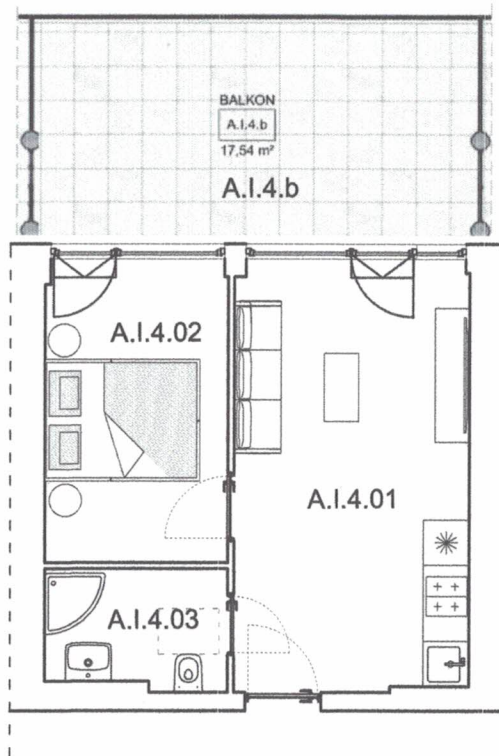

Apartamenty Jastrzębia Góra

lokal nr 4
parter
pow. użytkowa 31,04 m²

tech. bud. Kazimierz Miłosz
Uprawnienia budowlane do kierowania robotami
budowlanymi bez ograniczeń
w specjalności konstrukcyjno-budowlanej
i do projektowania w specjalności architektonicznej
w ograniczonym zakresie
Nr ewid. ZGP III/630/53/78 • POM/BO/0982/03

schemat lokalizacji lokalu

zestawienie powierzchni

Nr	Nazwa	Pow. użytk. [m ²]
A.I.4.01	Salon z aneksem kuchennym	17,62
A.I.4.02	Sypialnia	9,68
A.I.4.03	Łazienka	3,74
	Suma powierzchni	31,04
A.I.4.b	Balkon	17,54