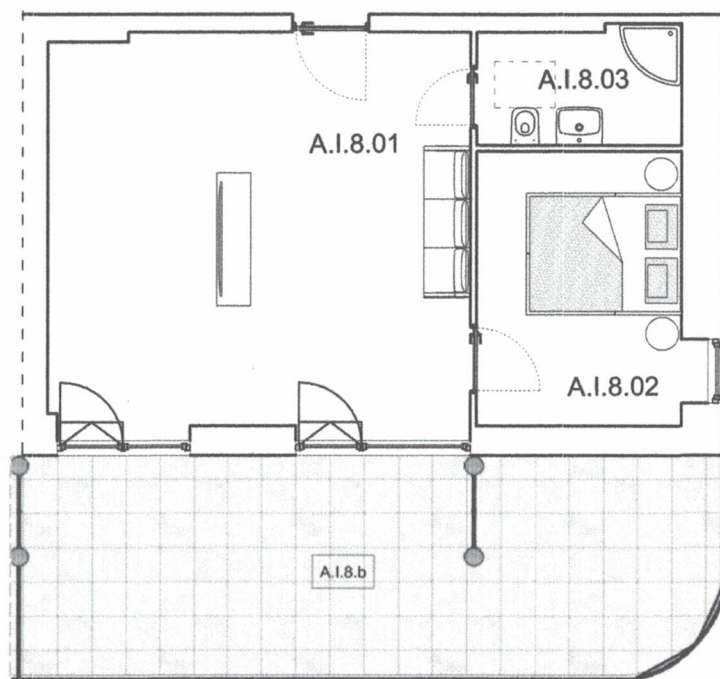

Apartamenty Jastrzębia Góra

lokal nr 8
parter
pow. użytkowa 43,55 m²

0m 1m 2m 3m 4m

tech. bud. Kazimierz Miłoś
Uprawnienia budowlane do kierowania robotami
budowlanymi bez ograniczeń
w specjalności konstrukcyjno-budowlanej
i do projektowania w specjalności architektonicznej
w ograniczonym zakresie
Nr ewid. ZGP III/630/53/78 • POM/BO/0982/03

schemat lokalizacji lokalu

zestawienie powierzchni

Nr	Nazwa	Pow. użyt. [m ²]
A.I.8.01	Salon z aneksem kuchennym	29,62
A.I.8.02	Sypialnia	9,79
A.I.8.03	Łazienka	4,14

Suma powierzchni		43,55
A.I.8.b	Balkon	26,52