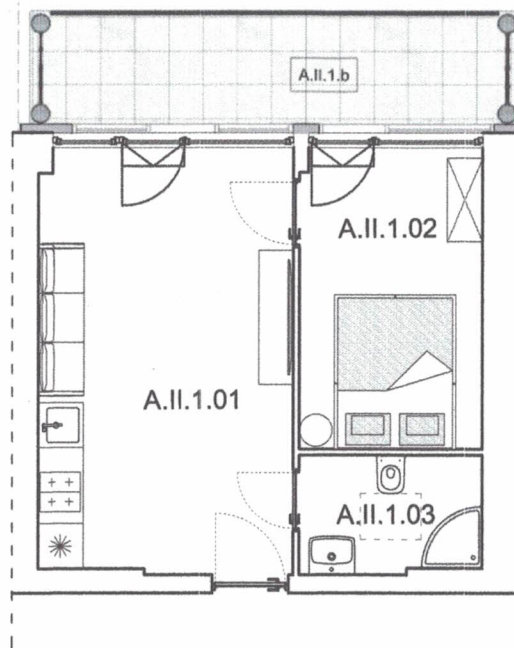

# Apartamenty Jastrzębia Góra

lokal nr 9

I piętro

pow. użytkowa 32,14 m<sup>2</sup>

0m 1m 2m 3m 4m

**tech. bud. Kazimierz Miłoś**  
Uprawnienia budowlane do kierowania robotami  
budowlanymi bez ograniczeń  
w specjalności konstrukcyjno-budowlanej  
i do projektowania w specjalności architektonicznej  
w ograniczonym zakresie  
Nr ewid. ZGP III/630/53/78 - POM/BO/0982/03

schemat lokalizacji lokalu

zestawienie powierzchni

Nr	Nazwa	Pow. użyt. [m <sup>2</sup> ]
A.II.1.01	Salon z aneksem kuchennym	18,82
A.II.1.02	Sypialnia	9,6
A.II.1.03	Łazienka	3,72
	<b>Suma powierzchni</b>	<b>31,14</b>
A.II.1.b	Balkon	9,28

wymiary i powierzchnie mogą zawierać margines błęd.