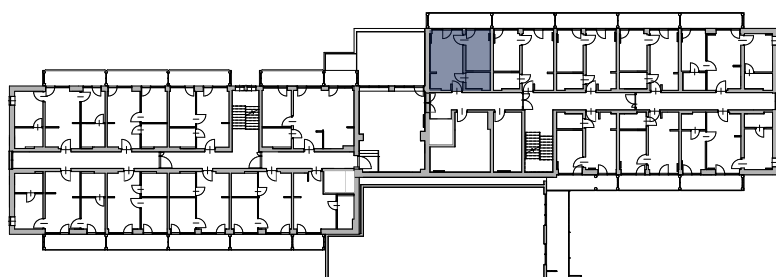

Apartamenty Jastrzębia Góra

A.II.1

lokal nr 1

I piętro

pow. użytkowa 28,77 m²

schemat lokalizacji lokalu

zestawienie powierzchni

Nr	Nazwa	Pow. użytk. [m ²]
A.II.1.01	Salon z aneksem kuchennym	16,71
A.II.1.02	Sypialnia	8,29
A.II.1.03	Łazienka	3,77
	Suma powierzchni	28,77
A.II.1.b	Balkon	9,28