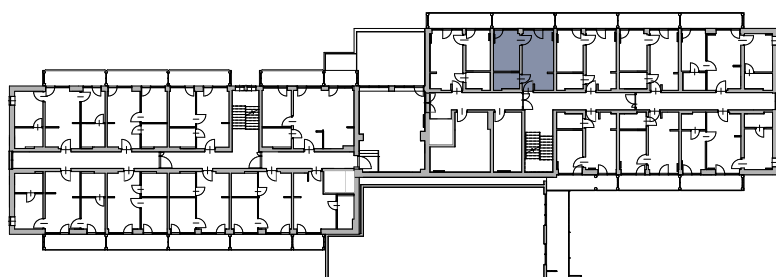

Apartamenty Jastrzębia Góra

A.II.2

lokal nr 2

I piętro

pow. użytkowa 29,11 m²

schemat lokalizacji lokalu

zestawienie powierzchni

Nr	Nazwa	Pow. użyt. [m ²]
A.II.2.01	Salon z aneksem kuchennym	16,15
A.II.2.02	Sypialnia	9,02
A.II.2.03	Łazienka	3,94
	Suma powierzchni	29,11
A.II.2.b	Balkon	9,08