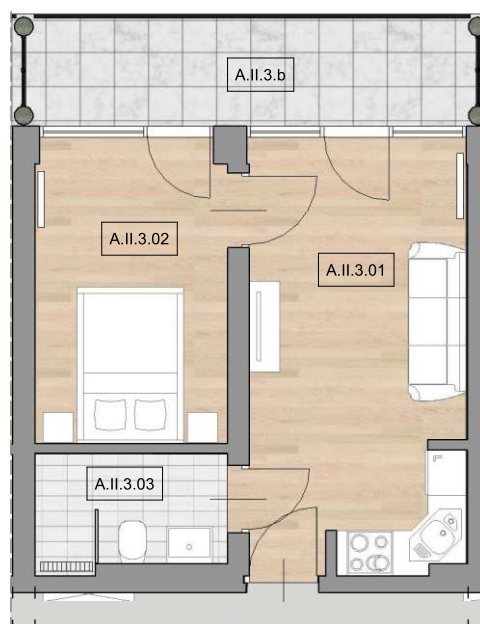

Apartamenty Jastrzębia Góra

A.II.3

lokal nr 3

I piętro

pow. użytkowa 28,46 m²

schemat lokalizacji lokalu

zestawienie powierzchni

Nr	Nazwa	Pow. użyt. [m ²]
A.II.3.01	Salon z aneksem kuchennym	15,32
A.II.3.02	Sypialnia	9,35
A.II.3.03	Łazienka	3,79
	Suma powierzchni	28,46
A.II.3.b	Balkon	8,99