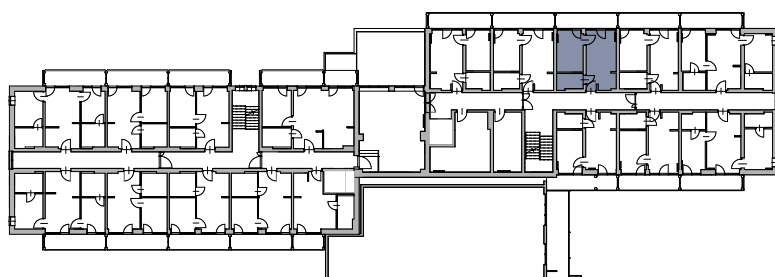

Apartamenty Jastrzębia Góra

A.II.3

lokal nr 3

I piętro

pow. użytkowa 28,46 m²

schemat lokalizacji lokalu

zestawienie powierzchni

Nr	Nazwa	Pow. użyt. [m ²]
A.II.3.01	Salon z aneksem kuchennym	15,32
A.II.3.02	Sypialnia	9,35
A.II.3.03	Łazienka	3,79
	Suma powierzchni	28,46
A.II.3.b	Balkon	8,99