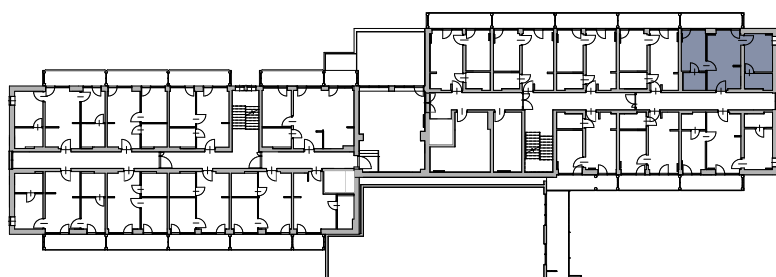

Apartamenty Jastrzębia Góra

A.II.5

lokal nr 5

I piętro

pow. użytkowa 43,59 m²

schemat lokalizacji lokalu

zestawienie powierzchni

Nr	Nazwa	Pow. użyt. [m ²]
A.II.5.01	Salon z aneksem kuchennym	17,29
A.II.5.02	Sypialnia	8,51
A.II.5.03	Łazienka	3,74
A.II.5.04	Sypialnia	9,95
A.II.5.05	Łazienka	4,10
Suma powierzchni		43,59
A.II.5.b	Balkon	9,08