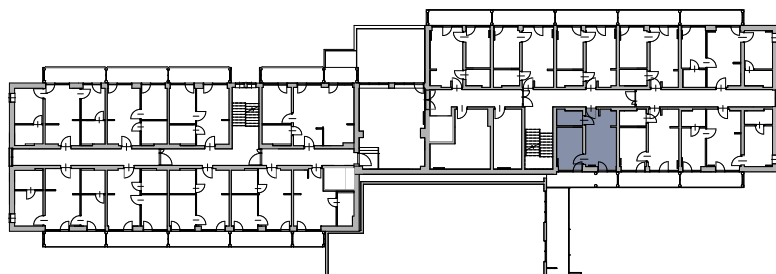

Apartamenty Jastrzębia Góra

A.II.6

lokal nr 6

I piętro

pow. użytkowa 28,98 m²

schemat lokalizacji lokalu

zestawienie powierzchni

Nr	Nazwa	Pow. użyt. [m ²]
A.II.6.01	Salon z aneksem kuchennym	15,92
A.II.6.02	Sypialnia	9,36
A.II.6.03	Łazienka	3,70
	Suma powierzchni	28,98
A.II.6.b	Balkon	9,57