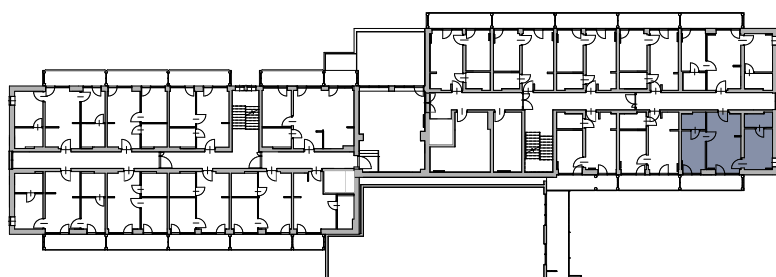

Apartamenty Jastrzębia Góra

A.II.8

lokal nr 8

I piętro

pow. użytkowa 44,35 m²

schemat lokalizacji lokalu

zestawienie powierzchni

Nr	Nazwa	Pow. użytk. [m ²]
A.II.8.01	Salon z aneksem kuchennym	17,78
A.II.8.02	Sypialnia	8,68
A.II.8.03	Łazienka	3,72
A.II.8.04	Sypialnia	10,53
A.II.8.05	Łazienka	3,64
Suma powierzchni		44,35
A.II.8.b	Balkon	9,08