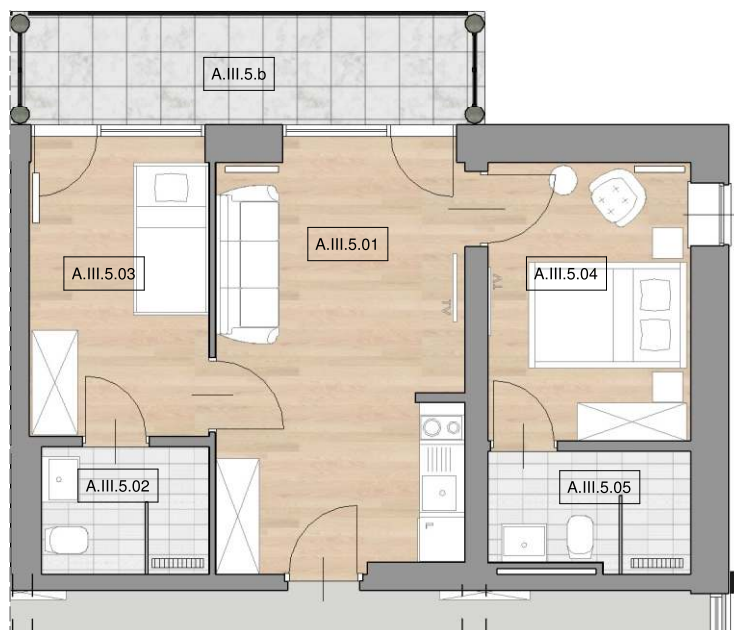

Apartamenty Jastrzębia Góra

A.III.5

lokal nr 5

II piętro

pow. użytkowa 43,81 m²

zestawienie powierzchni

schemat lokalizacji lokalu

Nr	Nazwa	Pow. użytk. [m ²]
A.III.5.01	Salon z aneksem kuchennym	17,57
A.III.5.02	Łazienka	3,70
A.III.5.03	Sypialnia	8,56
A.III.5.04	Sypialnia	9,87
A.III.5.05	Łazienka	4,11
Suma powierzchni		43,81
A.III.5.b	Balkon	9,08