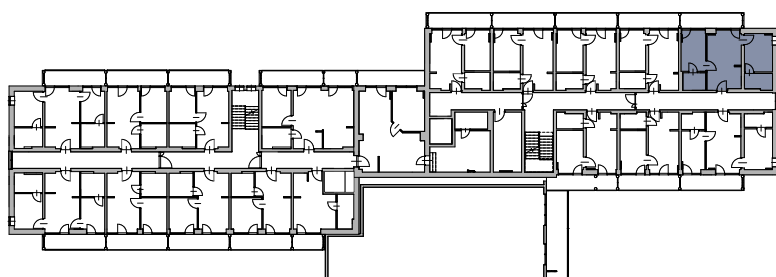

Apartamenty Jastrzębia Góra

A.III.5

lokal nr 5

II piętro

pow. użytkowa 43,81 m²

zestawienie powierzchni

schemat lokalizacji lokalu

Nr	Nazwa	Pow. użytk. [m ²]
A.III.5.01	Salon z aneksem kuchennym	17,57
A.III.5.02	Łazienka	3,70
A.III.5.03	Sypialnia	8,56
A.III.5.04	Sypialnia	9,87
A.III.5.05	Łazienka	4,11
Suma powierzchni		43,81
A.III.5.b	Balkon	9,08