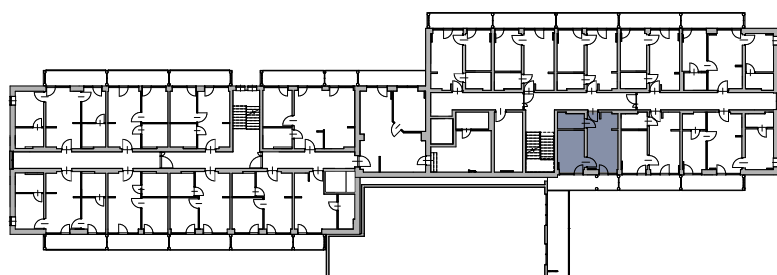

Apartamenty Jastrzębia Góra

A.III.6

lokal nr 6

II piętro

pow. użytkowa 29,30 m²

schemat lokalizacji lokalu

zestawienie powierzchni

Nr	Nazwa	Pow. użyt. [m ²]
A.III.6.01	Salon z aneksem kuchennym	15,85
A.III.6.02	Sypialnia	9,63
A.III.6.03	Łazienka	3,82
	Suma powierzchni	29,30
A.III.6.b	Balkon	9,89