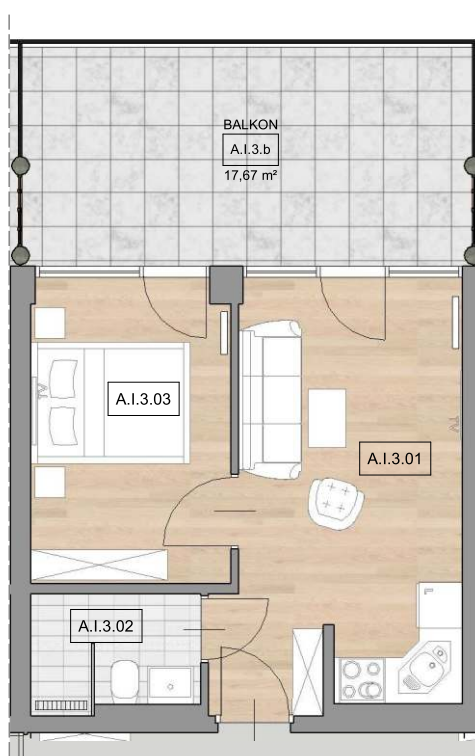

Apartamenty Jastrzębia Góra

A.I.3

lokal nr 3

parter

pow. użytkowa 29,38 m²

schemat lokalizacji lokalu

zestawienie powierzchni

Nr	Nazwa	Pow. użyt. [m ²]
A.I.3.01	Salon z aneksem kuchennym	16,25
A.I.3.02	Łazienka	3,39
A.I.3.03	Sypialnia	9,74
	Suma powierzchni	29,38
A.I.3.b	Balkon	17,67