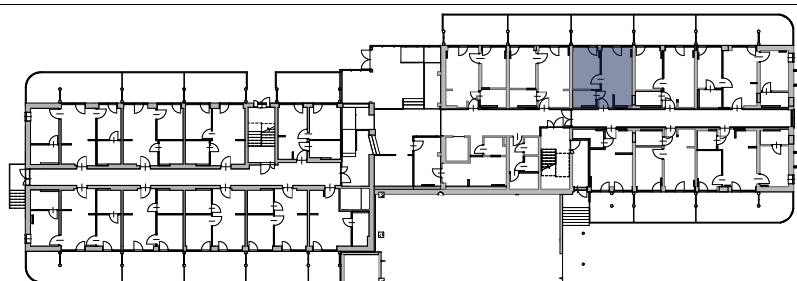

Apartamenty Jastrzębia Góra

A.I.3

lokal nr 3

parter

pow. użytkowa 29,38 m²

schemat lokalizacji lokalu

zestawienie powierzchni

Nr	Nazwa	Pow. użyt. [m ²]
A.I.3.01	Salon z aneksem kuchennym	16,25
A.I.3.02	Łazienka	3,39
A.I.3.03	Sypialnia	9,74
	Suma powierzchni	29,38
A.I.3.b	Balkon	17,67