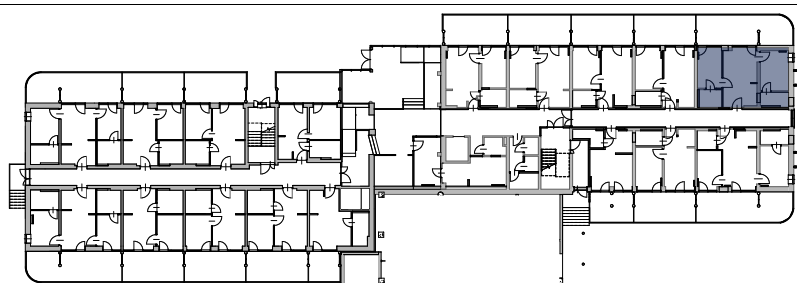

Apartamenty Jastrzębia Góra

A.I.5

lokal nr 5

parter

pow. użytkowa 43,49 m²

schemat lokalizacji lokalu

zestawienie powierzchni

Nr	Nazwa	Pow. użyt. [m ²]
A.I.5.01	Salon z aneksem kuchennym	17,39
A.I.5.02	Sypialnia	8,42
A.I.5.03	Łazienka	3,70
A.I.5.04	Sypialnia	10,37
A.I.5.05	Łazienka	3,61
Suma powierzchni		43,49
A.I.5.b	Balkon	26,92