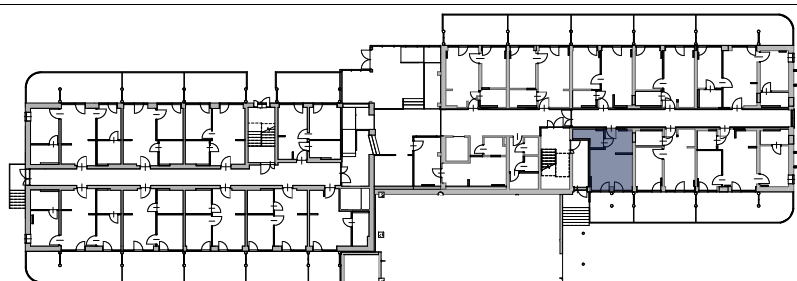

Apartamenty Jastrzębia Góra

A.I.6

lokal nr 6

parter

pow. użytkowa 22,83 m²

schemat lokalizacji lokalu

zestawienie powierzchni

Nr	Nazwa	Pow. użytk. [m ²]
A.I.6.01	Pokój z aneksem kuchennym	19,10
A.I.6.02	Łazienka	3,73
	Suma powierzchni	22,83
A.I.6.b	Balkon	12,17