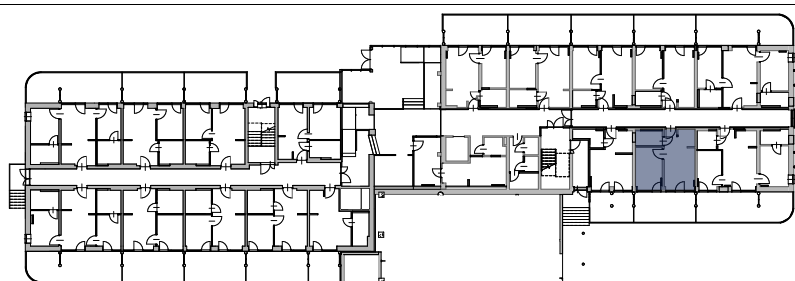

Apartamenty Jastrzębia Góra

A.I.7

lokal nr 7

parter

pow. użytkowa 29,26 m²

schemat lokalizacji lokalu

zestawienie powierzchni

Nr	Nazwa	Pow. użyt. [m ²]
A.I.7.01	Salon z aneksem kuchennym	16,00
A.I.7.02	Sypialnia	9,59
A.I.7.03	Łazienka	3,67
	Suma powierzchni	29,26
A.I.7.b	Balkon	17,24