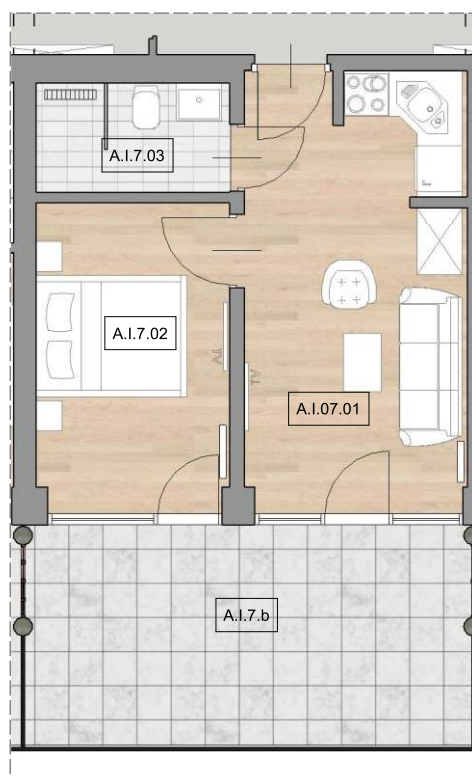

Apartamenty Jastrzębia Góra

A.I.7

lokal nr 7

parter

pow. użytkowa 29,26 m²

schemat lokalizacji lokalu

zestawienie powierzchni

Nr	Nazwa	Pow. użyt. [m ²]
A.I.7.01	Salon z aneksem kuchennym	16,00
A.I.7.02	Sypialnia	9,59
A.I.7.03	Łazienka	3,67
	Suma powierzchni	29,26
A.I.7.b	Balkon	17,24