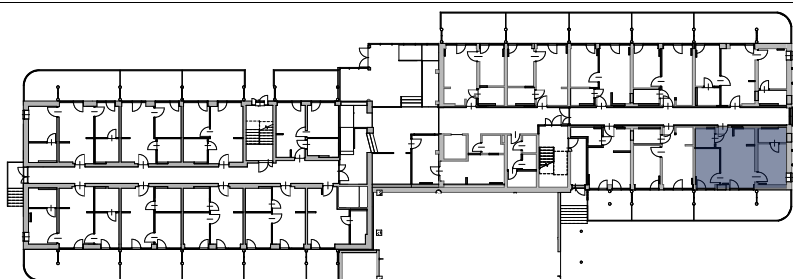

Apartamenty Jastrzębia Góra

A.I.8

lokal nr 8

parter

pow. użytkowa 43,92 m²

schemat lokalizacji lokalu

zestawienie powierzchni

Nr	Nazwa	Pow. użyt. [m ²]
A.I.8.01	Salon z aneksem kuchennym	18,21
A.I.8.02	Sypialnia	8,09
A.I.8.03	Łazienka	3,29
A.I.8.04	Sypialnia	10,65
A.I.8.05	Łazienka	3,68
Suma powierzchni		43,92
A.I.8.b	Balkon	26,52