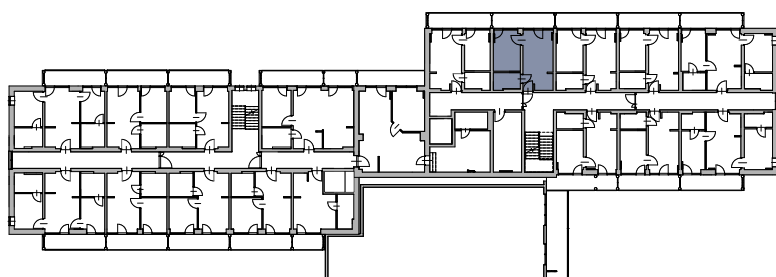

Apartamenty Jastrzębia Góra

A.IV.2

lokal nr 2

poddasze

pow. użytkowa 29,01 m²

schemat lokalizacji lokalu

zestawienie powierzchni

Nr	Nazwa	Pow. użytk. [m ²]
A.IV.2.01	Salon z aneksem kuchennym	25,79
A.IV.2.02	Sypialnia	3,25
	Suma powierzchni	29,01
A.IV.2.b	Balkon	8,97