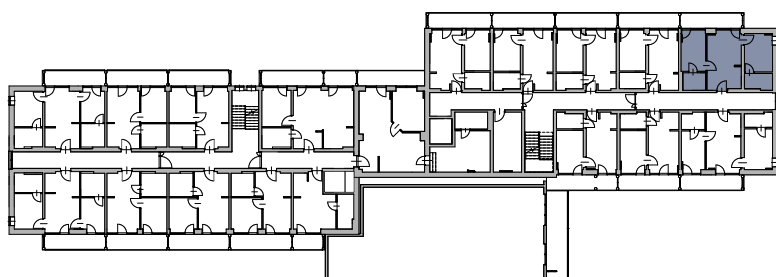

Apartamenty Jastrzębia Góra

A.IV.5

lokal nr 5

poddasze

pow. użytkowa 43,77 m²

schemat lokalizacji lokalu

zestawienie powierzchni

Nr	Nazwa	Pow. użytk. [m ²]
A.IV.5.01	Salon z aneksem kuchennym	14,70
A.IV.5.02	Łazienka	4,65
A.IV.5.03	Sypialnia	10,01
A.IV.5.04	Sypialnia	14,41
	Suma powierzchni	43,77
A.IV.5.b	Balkon	9,30