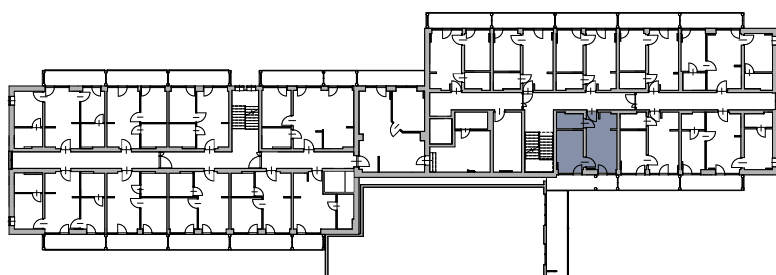

Apartamenty Jastrzębia Góra

A.IV.6

lokal nr 6

poddasze

pow. użytkowa 28,83 m²

schemat lokalizacji lokalu

zestawienie powierzchni

Nr	Nazwa	Pow. użyt. [m ²]
A.IV.6.01	Salon z aneksem kuchennym	25,57
A.IV.6.02	Łazienka	3,26
	Suma powierzchni	28,83
A.IV.6.b	Balkon	9,10