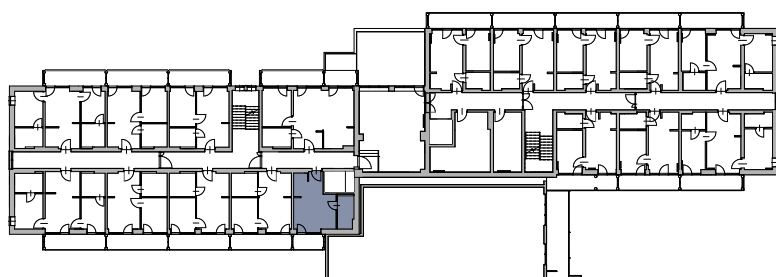

## B.II.1

lokal nr 1

I piętro

pow. użytkowa 25,86 m<sup>2</sup>

schemat lokalizacji lokalu

zestawienie powierzchni

Nr	Nazwa	Pow. użyt. [m <sup>2</sup> ]
B.II.1.01	Pokój z aneksem kuchennym	19,39
B.II.1.02	Łazienka	6,47
	<b>Suma powierzchni</b>	<b>25,86</b>
B.II.1.b	Balkon	4,60