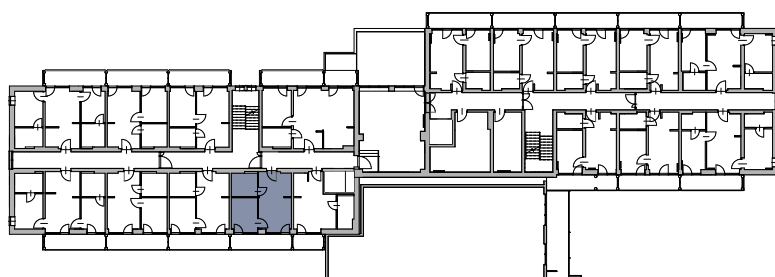

Apartamenty Jastrzębia Góra

B.II.2

lokal nr 2

I piętro

pow. użytkowa 30,08 m²

schemat lokalizacji lokalu

zestawienie powierzchni

Nr	Nazwa	Pow. użyt. [m ²]
B.II.2.01	Salon z aneksem kuchennym	17,00
B.II.2.02	Sypialnia	7,48
B.II.2.03	Łazienka	5,60
	Suma powierzchni	30,08
B.II.2.b	Balkon	9,03