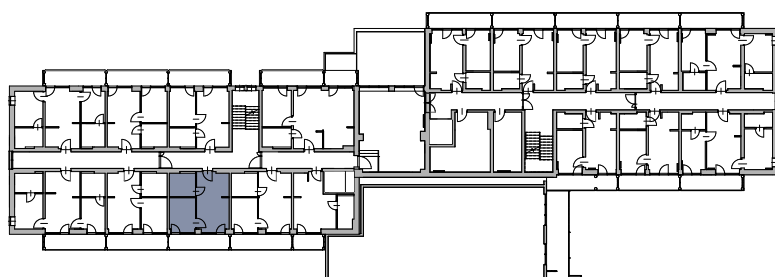

Apartamenty Jastrzębia Góra

B.II.3

lokal nr 3

I piętro

pow. użytkowa 29,94 m²

schemat lokalizacji lokalu

zestawienie powierzchni

Nr	Nazwa	Pow. użyt. [m ²]
B.II.3.01	Salon z aneksem kuchennym	16,86
B.II.3.02	Sypialnia	7,48
B.II.3.03	Łazienka	5,60
	Suma powierzchni	29,94
B.II.3.b	Balkon	8,91