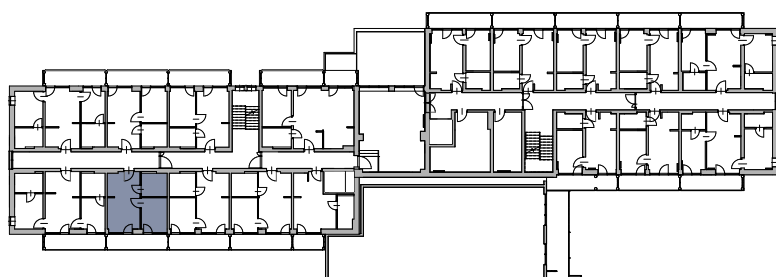

Apartamenty Jastrzębia Góra

B.II.4

lokal nr 4

I piętro

pow. użytkowa 30,03 m²

schemat lokalizacji lokalu

zestawienie powierzchni

Nr	Nazwa	Pow. użyt. [m ²]
B.II.4.01	Salon z aneksem kuchennym	17,01
B.II.4.02	Sypialnia	7,45
B.II.4.03	Łazienka	5,58
	Suma powierzchni	30,03
B.II.4.b	Balkon	8,97