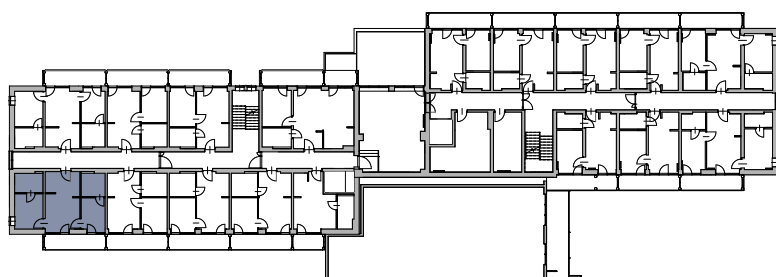

Apartamenty Jastrzębia Góra

B.II.5

lokal nr 5

I piętro

pow. użytkowa 44,32 m²

schemat lokalizacji lokalu

zestawienie powierzchni

Nr	Nazwa	Pow. użyt. [m ²]
B.II.5.01	Salon z aneksem kuchennym	18,12
B.II.5.02	Sypialnia	6,87
B.II.5.03	Łazienka	5,17
B.II.5.04	Sypialnia	9,15
B.II.5.05	Łazienka	5,02
Suma powierzchni		44,32
B.II.5.b	Balkon	8,99