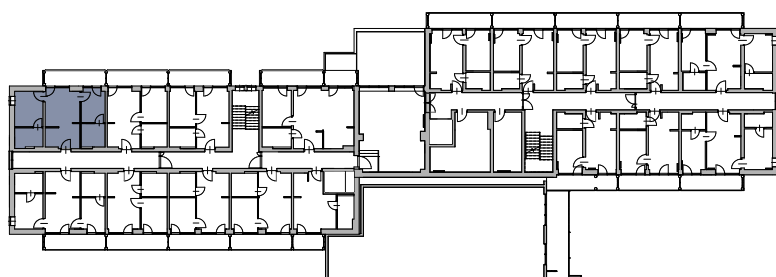

Apartamenty Jastrzębia Góra

B.II.6

lokal nr 6

I piętro

pow. użytkowa 44,25 m²

schemat lokalizacji lokalu

zestawienie powierzchni

Nr	Nazwa	Pow. użyt. [m ²]
B.II.6.01	Salon z aneksem kuchennym	17,91
B.II.6.02	Sypialnia	9,19
B.II.6.03	Łazienka	5,12
B.II.6.04	Sypialnia	6,88
B.II.6.05	Łazienka	5,15
Suma powierzchni		44,25
B.II.5.b	Balkon	8,98