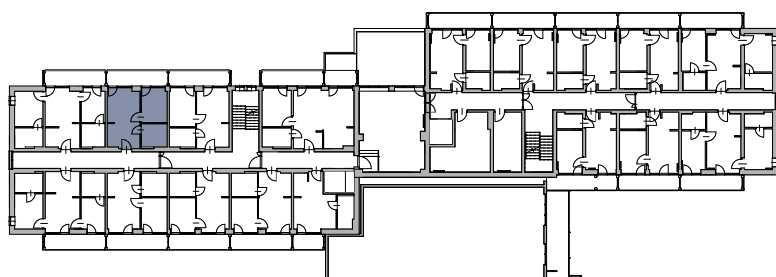

## B.II.7

lokal nr 7

I piętro

pow. użytkowa 30,02 m<sup>2</sup>

schemat lokalizacji lokalu

zestawienie powierzchni

Nr	Nazwa	Pow. użyt. [m <sup>2</sup> ]
B.II.7.01	Salon z aneksem kuchennym	17,00
B.II.7.02	Sypialnia	7,47
B.II.7.03	Łazienka	5,55
	<b>Suma powierzchni</b>	<b>30,02</b>
B.II.7.b	Balkon	8,91