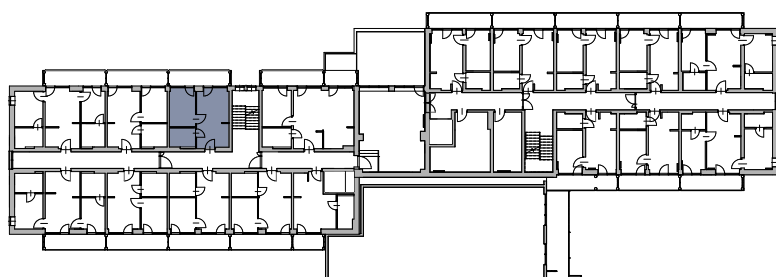

## B.II.8

lokal nr 8

I piętro

pow. użytkowa 29,90 m<sup>2</sup>

schemat lokalizacji lokalu

zestawienie powierzchni

Nr	Nazwa	Pow. użyt. [m <sup>2</sup> ]
B.II.8.01	Salon z aneksem kuchennym	16,83
B.II.8.02	Sypialnia	8,48
B.II.8.03	Łazienka	4,60
	<b>Suma powierzchni</b>	<b>29,90</b>
B.II.8.b	Balkon	8,93