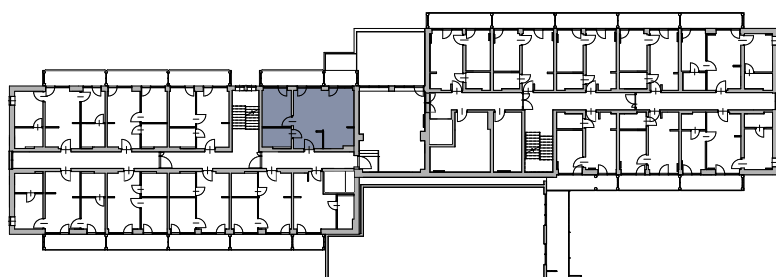

## B.II.9

lokal nr 9

I piętro

pow. użytkowa 46,65 m<sup>2</sup>

schemat lokalizacji lokalu

zestawienie powierzchni

Nr	Nazwa	Pow. użyt. [m <sup>2</sup> ]
B.II.9.01	Salon z aneksem kuchennym	31,73
B.II.9.02	Sypialnia	9,78
B.II.9.03	Łazienka	5,14
	<b>Suma powierzchni</b>	<b>46,65</b>
B.II.9.b	Balkon	13,69