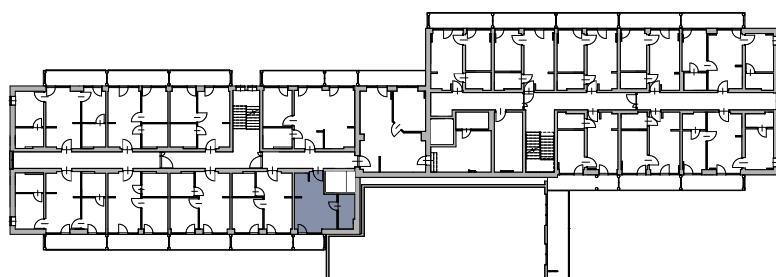

Apartamenty Jastrzębia Góra

B.III.1

lokal nr 1

II piętro

pow. użytkowa 24,55 m²

schemat lokalizacji lokalu

zestawienie powierzchni

Nr	Nazwa	Pow. użytk. [m ²]
B.III.1.01	Pokój z aneksem kuchennym	19,39
B.III.1.02	Łazienka	5,16
	Suma powierzchni	24,55
B.III.1.b	Balkon	4,54