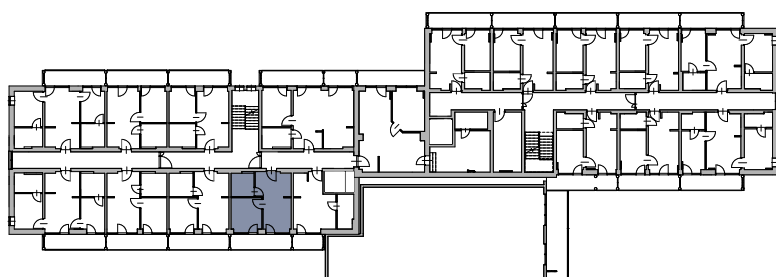

Apartamenty Jastrzębia Góra

B.III.2

lokal nr 2

II piętro

pow. użytkowa 30,09 m²

schemat lokalizacji lokalu

zestawienie powierzchni

Nr	Nazwa	Pow. użyt. [m ²]
B.III.2.01	Salon z aneksem kuchennym	16,34
B.III.2.02	Sypialnia	8,82
B.III.2.03	Łazienka	4,93
	Suma powierzchni	30,09
B.III.2.b	Balkon	8,97