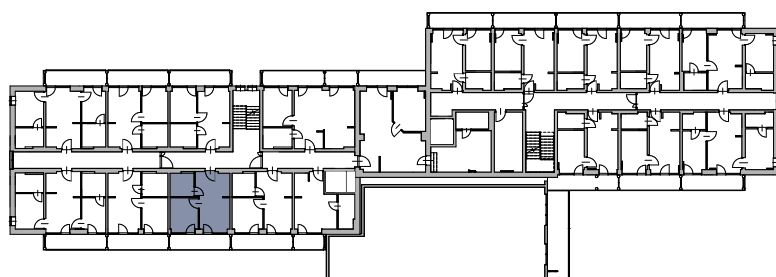

Apartamenty Jastrzębia Góra

B.III.3

lokal nr 3

II piętro

pow. użytkowa 29,98 m²

schemat lokalizacji lokalu

zestawienie powierzchni

Nr	Nazwa	Pow. użyt. [m ²]
B.III.3.01	Salon z aneksem kuchennym	16,75
B.III.3.02	Sypialnia	8,08
B.III.3.03	Łazienka	5,15
	Suma powierzchni	29,98
B.III.3.b	Balkon	8,85