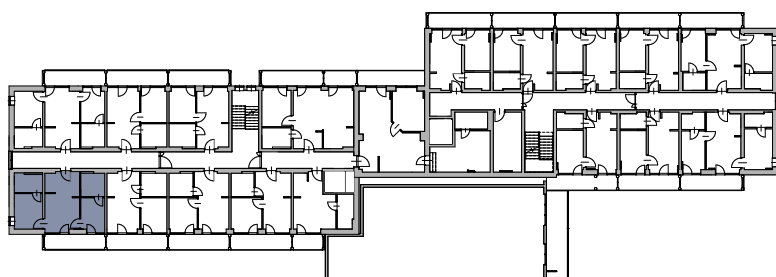

Apartamenty Jastrzębia Góra

B.III.5

lokal nr 5

II piętro

pow. użytkowa 44,01 m²

schemat lokalizacji lokalu

zestawienie powierzchni

Nr	Nazwa	Pow. użytł. [m ²]
B.III.5.01	Salon z aneksem kuchennym	17,95
B.III.5.02	Sypialnia	6,88
B.III.5.03	Łazienka	5,15
B.III.5.04	Sypialnia	9,21
B.III.5.05	Łazienka	4,82
Suma powierzchni		44,01
B.III.5.b	Balkon	8,98