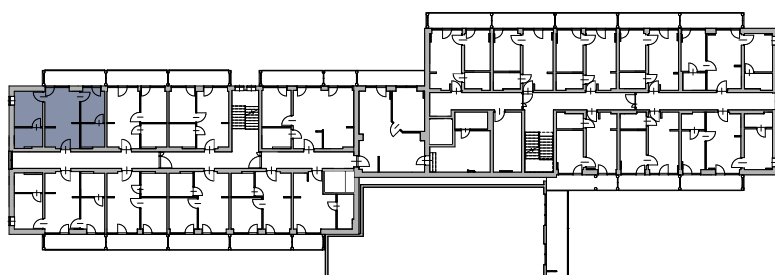

Apartamenty Jastrzębia Góra

B.III.6

lokal nr 6

II piętro

pow. użytkowa 44,29 m²

schemat lokalizacji lokalu

zestawienie powierzchni

Nr	Nazwa	Pow. użyt. [m ²]
B.III.6.01	Salon z aneksem kuchennym	17,95
B.III.6.02	Sypialnia	9,21
B.III.6.03	Łazienka	5,09
B.III.6.04	Sypialnia	6,88
B.III.6.05	Łazienka	5,16
Suma powierzchni		44,29
B.III.5.b	Balkon	8,90