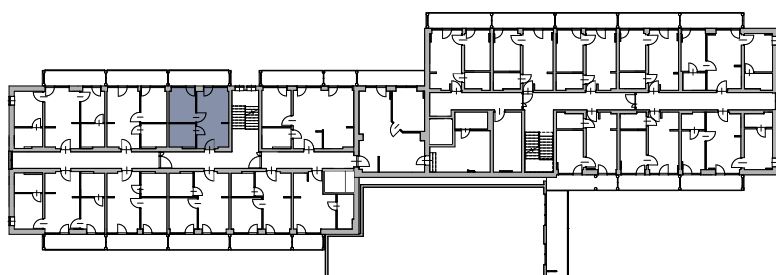

Apartamenty Jastrzębia Góra

B.III.8

lokal nr 8

II piętro

pow. użytkowa 29,91 m²

schemat lokalizacji lokalu

zestawienie powierzchni

Nr	Nazwa	Pow. użyt. [m ²]
B.III.8.01	Salon z aneksem kuchennym	16,62
B.III.8.02	Sypialnia	7,62
B.III.8.03	Łazienka	5,66
	Suma powierzchni	29,91
B.III.8.b	Balkon	8,92