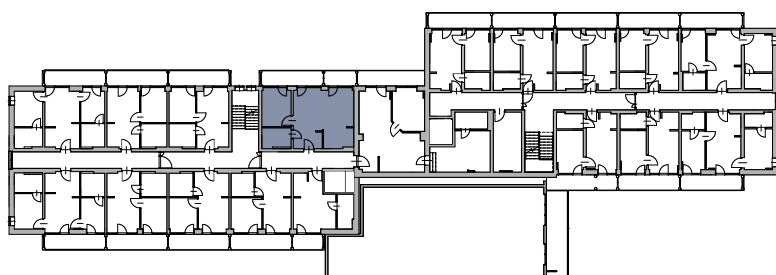

## B.III.9

lokal nr 9

II piętro

pow. użytkowa 46,87 m<sup>2</sup>

schemat lokalizacji lokalu

zestawienie powierzchni

Nr	Nazwa	Pow. użyt. [m <sup>2</sup> ]
B.III.9.01	Salon z aneksem kuchennym	31,83
B.III.9.02	Sypialnia	9,74
B.III.9.03	Łazienka	5,31
	<b>Suma powierzchni</b>	<b>46,87</b>
B.III.9.b	Balkon	13,82