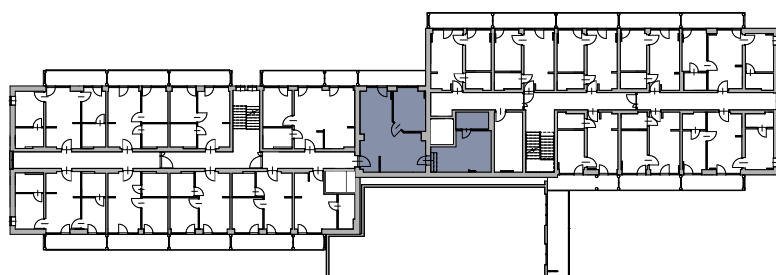

Apartamenty Jastrzębia Góra

B.III.10

lokal nr 10

II piętro

pow. użytkowa 72,40 m²

0m 1m 2m 3m 4m

schemat lokalizacji lokalu

zestawienie powierzchni

Nr	Nazwa	Pow. użyt. [m ²]
B.III.10.01	Salon z aneksem kuchennym	36,73
B.III.10.02	Sypialnia	11,37
B.III.10.03	Łazienka	19,19
B.III.10.04	Sauna	5,11
	Suma powierzchni	72,40
B.III.10.b	Balkon	9,65

BIURO SPRZEDAŻY